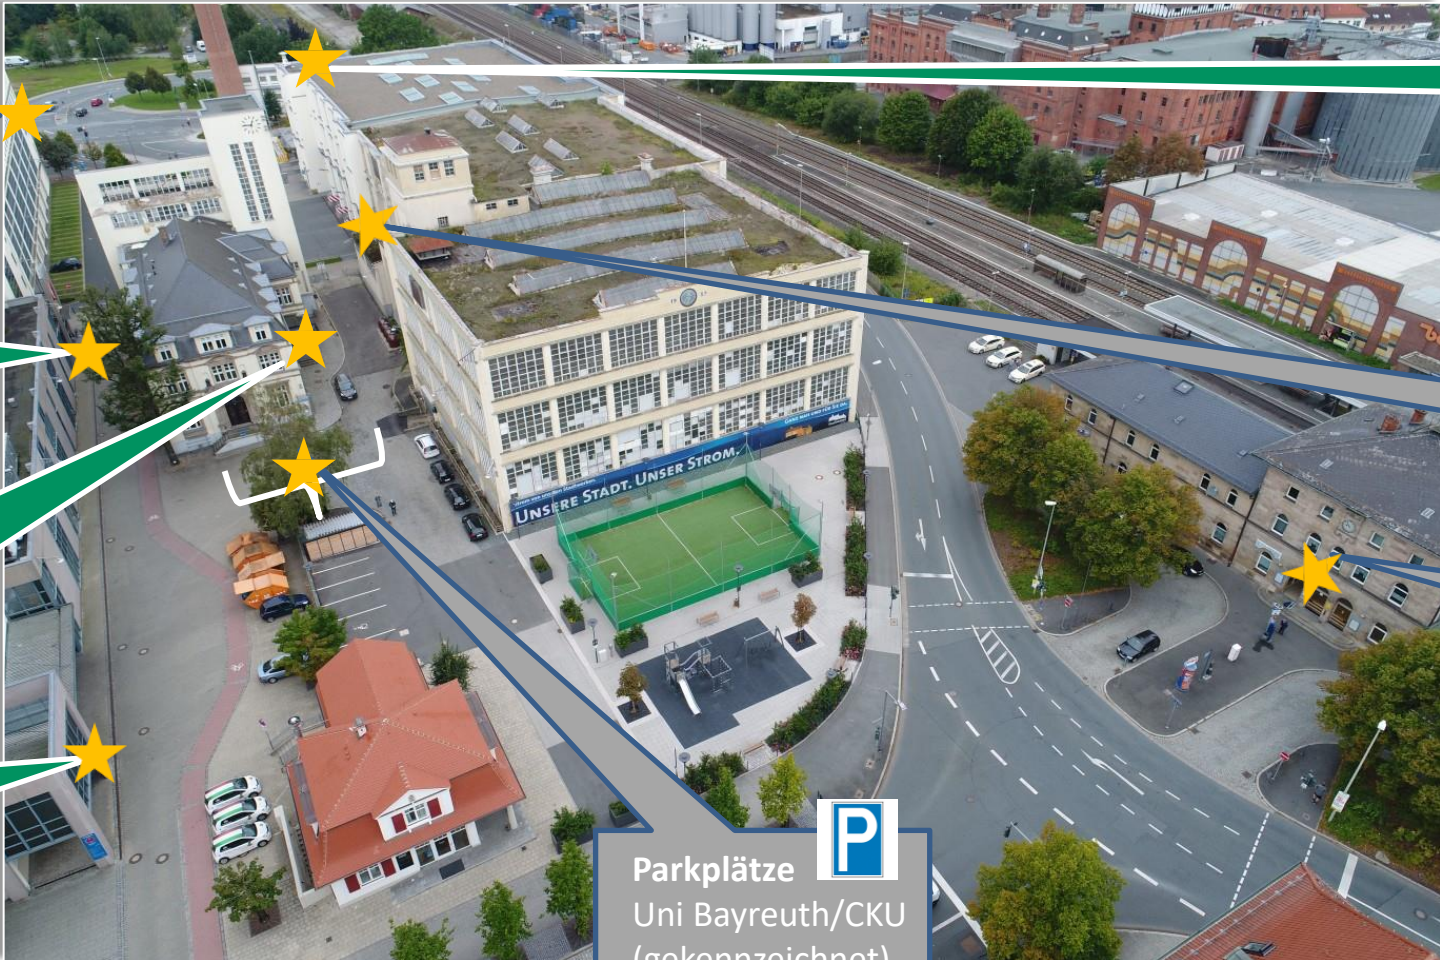

Zugang Campus Kulmbach (Stand: 18.04.2024)

AUTO: 
Parkhaus-Einfahrt
Hans-Hacker-Str. 8

Eingang
FRITZ: 1., 2.,
3. Stock (im Aufzug 4.
Stock wählen)

Eingang
Campus Kulmbach:
Verwaltungsvilla (rechts)
Fritz-Hornschuch-Str. 13

Eingang
FRITZ:
7. Stock

Parkplätze 
Uni Bayreuth/CKU
(gekennzeichnet)

Eingang
Alte Spinnerei

ZOB:
Busbahnhof

ZUG:
Bahnhof Kulmbach

Parkmöglichkeiten am Campus Kulmbach sind begrenzt, bitte das Parkhaus in der Hans-Hacker-Str. 8 nutzen!